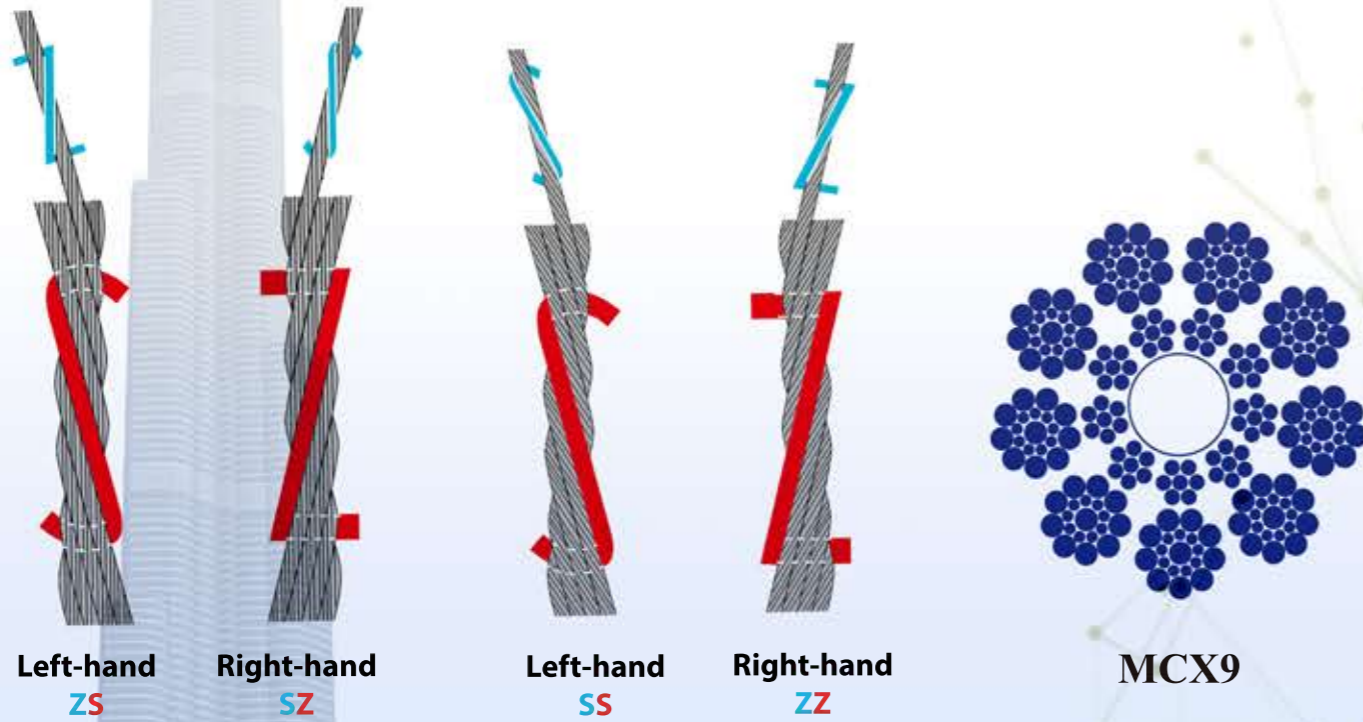

واردکننده سیم بکسل BRUGG

BRUGG

با بیش از ۱۲۰ سال تجربه و کیفیت