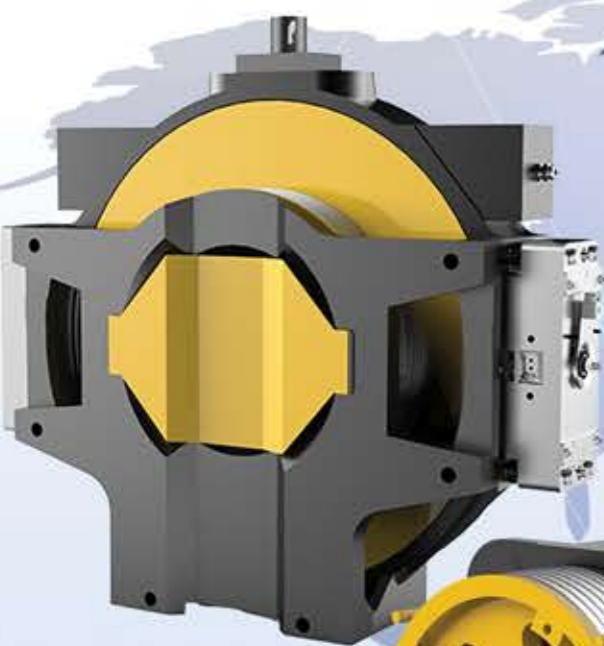

شرکت کوپل آسانسور

نماینده انحصاری موتورهای گیرلس XIZI FORVORDA

Load: 630-1250 Kg
Speed: 1.00-2.50 m/s

Load: 800-1050 Kg
Speed: 1.00-2.00 m/s

Load: 450-1600 Kg
Speed: 1.00-3.00 m/s

آدرس: ولنجک، بلوار دانشجو، نرسیده به میدان حسام الحکماء، پلاک ۱۰، طبقه ۲، واحد ۲۰۲

شماره تماس: ۰۲۱۷۹۹۷۳۰۰۰

WWW.KOUPLEASANSOR.COM

نماینده انحصاری درب Fermator اسپانیا

از سال ۱۹۷۷

Lift speed: up to 2.5 m/s

Cycle: 240 S/H

مدل ELITE

واردکننده سیم بکسل BRUGG

BRUGG

با بیش از ۱۲۰ سال تجربه و کیفیت

نماینده انحصاری ریل Savera چین

Savera

نماینده انحصاری موتور PRIMO ایتالیا

PRIMO
ITALIAN MACHINE

تولیدکننده و واردکننده تابلوفرمان آرکل در ایران

ARKEL